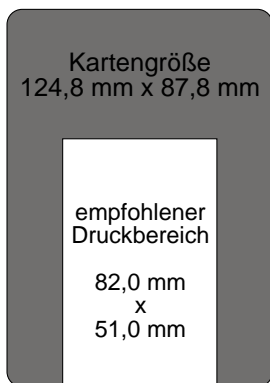

Technische Daten

P310 XXL Dual-Size

Monochromdruck:	ja
4-Farbdruck:	ja
Farbbänder:	YMCK YMCKO K Resin+O K Ddye+O Monochrom
Druckauflösung:	300 dpi (11,8 dots/mm)
Druckgeschwindigkeit:	25 Sek./Karte 144 Karten/h mit YMCKO
Druckbereich:	entspricht einer ISO-Karte 86,0 mm x 54,0 mm (Maximum) empfohlener Druckbereich: 82,0 mm x 51,0 mm
Kartentyp:	Sonder-Format 124,8 mm x 87,8 mm oder 140,0 mm x 87,8 mm (zentrierter Druck)
Kartenstärke:	0,76 mm
kontaklose Chipkodierung:	Optional
Kartenzuführung:	75 Karten
Kartenauswurf:	75 Karten
Schnittstelle:	Standard: parallel Optional: RS232C, USB
Spannungsversorgung:	110-230V 50/60Hz
Abmessungen:	Höhe: 245 mm Breite: 315 mm Tiefe: 230 mm (ohne Karteneinzug)
Gewicht:	12,5 Kg
Drucker Garantie:	12 Monate
Druckkopfgarantie:	12 Monate
Druckertreiber:	Win 95/98 Win NT 4.0 Win 2000 Win XP