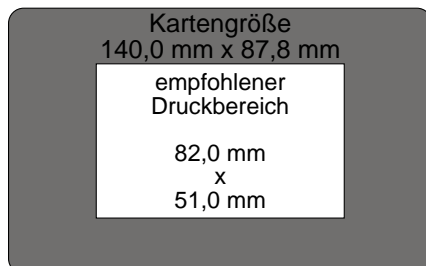

Technische Daten

P310 XXL Dual-Size

Monochromdruck:	ja
4-Farbdruck:	ja
Farbbänder:	YMCK YMCKO K Resin+O K Ddye+O Monochrom
Druckauflösung:	300 dpi (11,8 dots/mm)
Druckgeschwindigkeit:	25 Sek./Karte 144 Karten/h mit YMCKO
Druckbereich:	entspricht einer ISO-Karte 86,0 mm x 54,0 mm (Maximum) empfohlener Druckbereich: 82,0 mm x 51,0 mm
Kartentyp:	Sonder-Format 124,8 mm x 87,8 mm oder 140,0 mm x 87,8 mm (zentrierter Druck)
Kartenstärke:	0,76 mm
kontaklose Chipkodierung:	Optional
Kartenzuführung:	75 Karten
Kartenauswurf:	75 Karten
Schnittstelle:	Standard: parallel Optional: RS232C, USB
Spannungsversorgung:	110-230V 50/60Hz
Abmessungen:	Höhe: 245 mm Breite: 315 mm Tiefe: 230 mm (ohne Karteneinzug)
Gewicht:	12,5 Kg
Drucker Garantie:	12 Monate
Druckkopfgarantie:	12 Monate
Druckertreiber:	Win 95/98 Win NT 4.0 Win 2000 Win XP