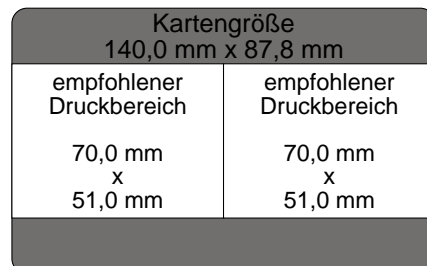

Technische Daten

P310 XXL Dual-Size

Monochromdruck:	ja
4-Farbdruck:	ja
Farbbänder:	YMCK YMCKO K Resin+O K Ddye+O Monochrom
Druckauflösung:	300 dpi (11,8 dots/mm)
Druckgeschwindigkeit:	25 Sek./Karte 144 Karten/h mit YMCKO
Druckbereich:	entspricht einer ISO-Karte 86,0 mm x 54,0 mm (Maximum) empfohlener Druckbereich: 82,0 mm x 51,0 mm
Kartentyp:	Sonder-Format 124,8 mm x 87,8 mm oder 140,0 mm x 87,8 mm (zentrierter Druck)
Kartenstärke:	0,76 mm
kontaklose Chipkodierung:	Optional
Kartenzuführung:	75 Karten
Kartenauswurf:	75 Karten
Schnittstelle:	Standard: parallel Optional: RS232C, USB
Spannungsversorgung:	110-230V 50/60Hz
Abmessungen:	Höhe: 245 mm Breite: 315 mm Tiefe: 230 mm (ohne Karteneinzug)
Gewicht:	12,5 Kg
Drucker Garantie:	12 Monate
Druckkopfgarantie:	12 Monate
Druckertreiber:	Win 95/98 Win NT 4.0 Win 2000 Win XP