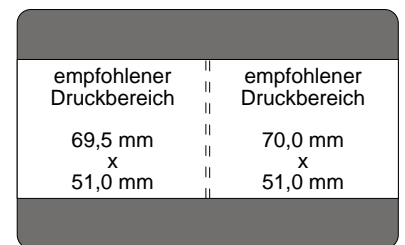

Reinigung: Reinigungskarte und austauschbare Reinigungs-Rolle.

Gewicht: 7,5 kg.

Umgebung: Büroumgebung mit 10°C - 30°C.

Abmessungen: 193,5 x 232,5 x 620 mm (Breite x Höhe x Länge) inklusive Kartenzufuhr- und Kartenauffangbehälter.

RoHS  erfüllt RoHS-Anforderungen.

Kartengröße
124,8 mm x 87,8 mm

Kartengröße
140,0 mm x 87,8 mm

Kartengröße
140,0 mm x 87,8 mm

Kartengröße
140,0 mm x 87,8 mm