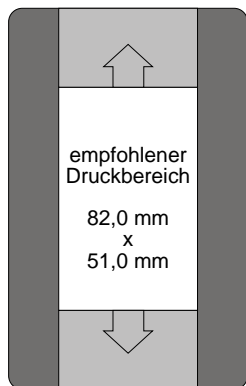

Kartenstärke: 0,76 mm bis 1,6 mm.

Kapazität: Kartenzufuhrbehälter für 50 Karten, Kartenauffangbehälter für 50 Karten.

Stromversorgung: Internes Netzteil 90-265V, 47-63Hz selbstschaltend.

Druckgeschwindigkeit: Farbe: 22 Sekunden pro Seite.
 Monochrom: 6 Sekunden pro Seite.

Reinigung: Reinigungskarte und austauschbare Reinigungs-Rolle.

Gewicht: 7,5 kg.

Umgebung: Büroumgebung mit 10°C - 30°C.

Abmessungen: 193,5 x 232,5 x 620 mm (Breite x Höhe x Länge) inklusive Kartenzufuhr- und Kartenauffangbehälter.

RoHS  erfüllt RoHS-Anforderungen.

Kartengröße
124,8 mm x 87,8 mm

Kartengröße
140,0 mm x 87,8 mm

Kartengröße
140,0 mm x 87,8 mm

Kartengröße
140,0 mm x 87,8 mm