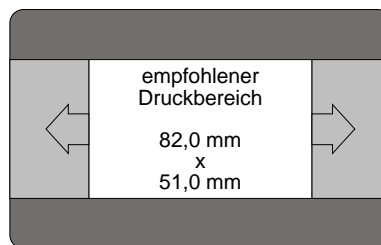

Reinigung: Reinigungskarte und austauschbare Reinigungs-Rolle.

Gewicht: 7,5 kg.

Umgebung: Büroumgebung mit 10°C - 30°C.

Abmessungen: 193,5 x 232,5 x 620 mm (Breite x Höhe x Länge) inklusive Kartenzufuhr- und Kartenauffangbehälter.

RoHS  erfüllt RoHS-Anforderungen.

Kartengröße
124,8 mm x 87,8 mm

Kartengröße
140,0 mm x 87,8 mm

Kartengröße
140,0 mm x 87,8 mm

Kartengröße
140,0 mm x 87,8 mm