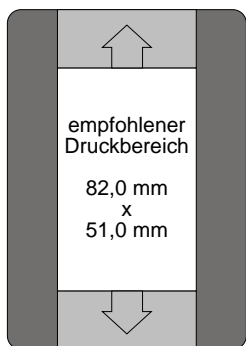

Kartenstärke: 0,76 mm bis 1,6 mm.

Kapazität: Kartenzufuhrbehälter für 50 Karten, Kartenauffangbehälter für 50 Karten.

Stromversorgung: Internes Netzteil 90-265V, 47-63Hz selbstschaltend.

Druckgeschwindigkeit: Farbe: 22 Sekunden pro Seite.
 Monochrom: 6 Sekunden pro Seite.

Reinigung: Reinigungskarte und austauschbare Reinigungs-Rolle.

Gewicht: 7,5 kg.

Umgebung: Büroumgebung mit 10°C - 30°C.

Abmessungen: 193,5 x 232,5 x 620 mm (Breite x Höhe x Länge) inklusive Kartenzufuhr- und Kartenauffangbehälter.

RoHS  erfüllt RoHS-Anforderungen.

Kartengröße
124,8 mm x 87,8 mm

Kartengröße
140,0 mm x 87,8 mm

Kartengröße
140,0 mm x 87,8 mm

Kartengröße
140,0 mm x 87,8 mm